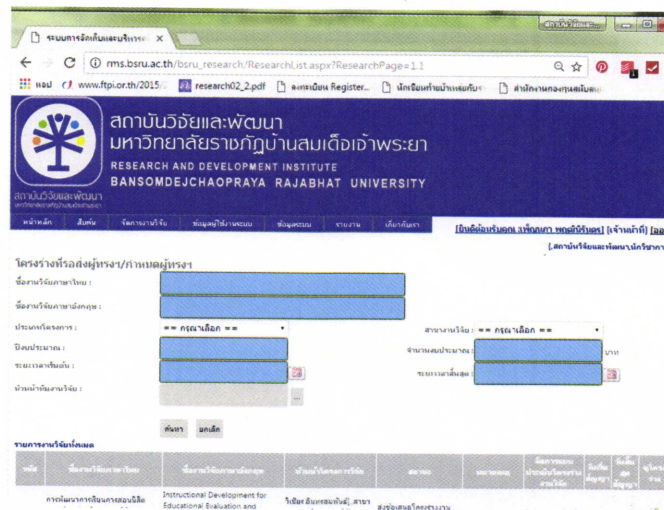

ระบบฐานข้อมูลด้านงานวิจัยเพื่อการบริหารและการสืบค้น มหาวิทยาลัยราชภัฏบ้านสมเด็จเจ้าพระยา

หน้า login เข้าสู่ระบบบริหารจัดการทุนภายใน

ยื่นข้อเสนอโครงการวิจัยผ่านระบบฯ